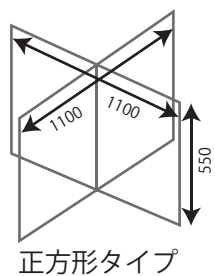

富士見工芸(株)

電話 055-222-9453

店舗やオフィスのウイルス対策に!

飛沫防止 十字型卓上 パーテーション

- 十字型の4人用パーテーション
- 拡張性に優れており、6人用、8人用など
用途に応じてパーテーションを追加できます
- 透明度の高いPET素材でアルコールや
洗剤での清拭が可能
- 平たくたたんだ状態で保管できます
- 角R加工で、安心・安全

2mm厚
高透明度
PET製

組立
簡単

拡張
OK

アクリルより
割れにくい

正方形タイプ

長方形タイプ

単品パーツ追加で
連結できます

6人がけ、8人がけにも!

	品番	品名	セット内容
セット販売	051228	正方形タイプ (1100×1100)	パネル(550×550×2mm)...4 十字型固定パーツ...3
	051229	長方形タイプ (1100×700)	パネル(550×550×2mm)...2 パネル(350×550×2mm)...2 十字型固定パーツ...3
単品販売	051230	パネル大(550×550×2mm)	1枚
	051231	パネル小(350×550×2mm)	1枚
	051232	十字型固定パーツ	3個組
	051239	I字型固定パーツ	3個組
	051240	コーナー用固定パーツ	3個組