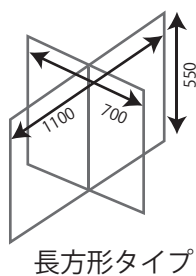

富士見工芸(株)

電話 055-222-9453

店舗やオフィスのウイルス対策に!

飛沫防止 十字型卓上 パーテーション

- 十字型の4人用パーテーション
- 拡張性に優れており、6人用、8人用など
用途に応じてパーテーションを追加できます
- 透明度の高いPET素材でアルコールや
洗剤での清拭が可能
- 平たくたたんだ状態で保管できます
- 角R加工で、安心・安全

2mm厚
高透明度
PET製

組立
簡単

拡張
OK

アクリルより
割れにくい

正方形タイプ

長方形タイプ

単品パーツ追加で
連結できます

6人がけ、8人がけにも!

	品番	品名	セット内容
セット販売	051228	正方形タイプ (1100×1100)	パネル(550×550×2mm)...4 十字型固定パーツ...3
	051229	長方形タイプ (1100×700)	パネル(550×550×2mm)...2 パネル(350×550×2mm)...2 十字型固定パーツ...3
単品販売	051230	パネル大(550×550×2mm)	1枚
	051231	パネル小(350×550×2mm)	1枚
	051232	十字型固定パーツ	3個組
	051239	I字型固定パーツ	3個組
	051240	コーナー用固定パーツ	3個組