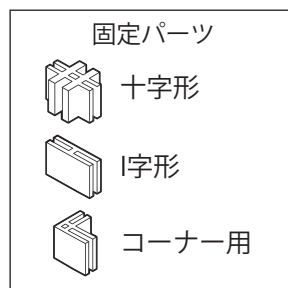

富士見工芸(株)

電話 055-222-9453

店舗やオフィスのウイルス対策に!

飛沫防止 十字型卓上 パーテーション

- 十字型の4人用パーテーション
- 拡張性に優れており、6人用、8人用など
用途に応じてパーテーションを追加できます
- 透明度の高いPET素材でアルコールや
洗剤での清拭が可能
- 平たくたたんだ状態で保管できます
- 角R加工で、安心・安全

2mm厚
高透明度
PET製

組立
簡単

拡張
OK

アクリルより
割れにくい

正方形タイプ

長方形タイプ

単品パーツ追加で
連結できます

6人がけ、8人がけにも!

	品番	品名	セット内容
セット販売	051228	正方形タイプ (1100×1100)	パネル(550×550×2mm)...4 十字型固定パーツ...3
	051229	長方形タイプ (1100×700)	パネル(550×550×2mm)...2 パネル(350×550×2mm)...2 十字型固定パーツ...3
単品販売	051230	パネル大(550×550×2mm)	1枚
	051231	パネル小(350×550×2mm)	1枚
	051232	十字型固定パーツ	3個組
	051239	I字型固定パーツ	3個組
	051240	コーナー用固定パーツ	3個組