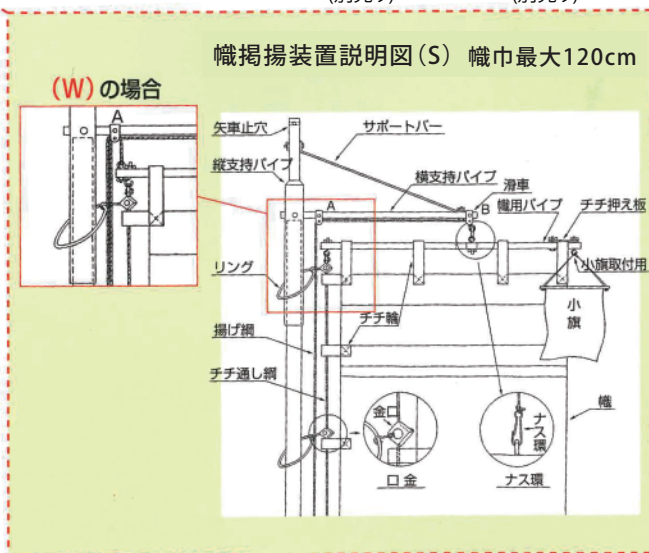

簡易式掲揚ポールカタログ

詳細は、お電話、FAX、メールでお問い合わせください。

富士見工芸(株)
Tel 055-222-9453
Fax 055-228-9252
info@fujimikogei.co.jp

簡易式掲揚ポール
スカイポール
移設も簡単、20分で取り付け可能

建設現場の安全旗や、神社幟(のぼり)旗になどの掲揚にお使いください。

スカイポールセット内容

●ポールのみ販売可能

スカイポール 工場より出荷となります。

定価

品番6120	高さ5.7m	パイプ径 上φ39 ~ 下φ55	4段継	¥88,000	
品番6125	高さ7.5m	パイプ径 上φ39 ~ 下φ61	5段継	¥119,500	
品番6130	高さ9.3m	パイプ径 上φ39 ~ 下φ67	6段継	¥154,600	
品番6135	高さ11.3m	パイプ径 上φ39 ~ 下φ73.5	7段継	¥191,500	
幟旗掲揚装置S		¥26,800		幟旗掲揚装置W	¥28,600

- 20mまでの突風に耐えられます。
- 幟用の場合は、別売りの幟掲揚装置SタイプまたはWタイプを追加してください

*価格に消費税、設置費用は含まれておりません。

(別売り) (別売り)

組立図

ハーケン 打込み(キャップをつけて)

組立図

補助三脚取り付け

注意