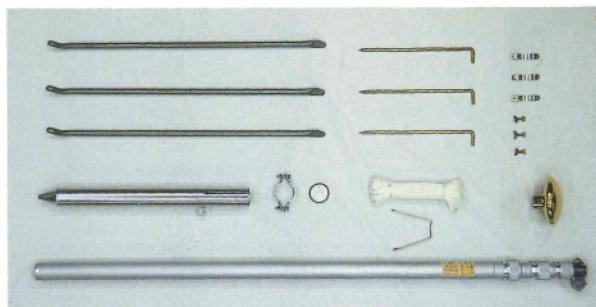

簡易式掲揚ポールカタログ

詳細は、お電話、FAX、メールでお問い合わせください。

富士見工芸(株)
Tel 055-222-9453
Fax 055-228-9252
info@fujimikogei.co.jp

簡易式掲揚ポール
スカイポール
移設も簡単、20分で取り付け可能

建設現場の安全旗や、神社幟(のぼり)旗になどの掲揚にお使いください。

スカイポールセット内容

●ポールのみ販売可能

スカイポール 工場より出荷となります。

定価

品番6120	高さ5.7m	パイプ径 上φ39 ~ 下φ55	4段継	¥88,000	
品番6125	高さ7.5m	パイプ径 上φ39 ~ 下φ61	5段継	¥119,500	
品番6130	高さ9.3m	パイプ径 上φ39 ~ 下φ67	6段継	¥154,600	
品番6135	高さ11.3m	パイプ径 上φ39 ~ 下φ73.5	7段継	¥191,500	
幟旗掲揚装置S		¥26,800		幟旗掲揚装置W	¥28,600

- 20mまでの突風に耐えられます。
- 幟用の場合は、別売りの幟掲揚装置SタイプまたはWタイプを追加してください

*価格に消費税、設置費用は含まれておりません。

(別売り) (別売り)

組立図

ハーケン 打込み(キャップをつけて)

組立図

補助三脚取り付け

注意